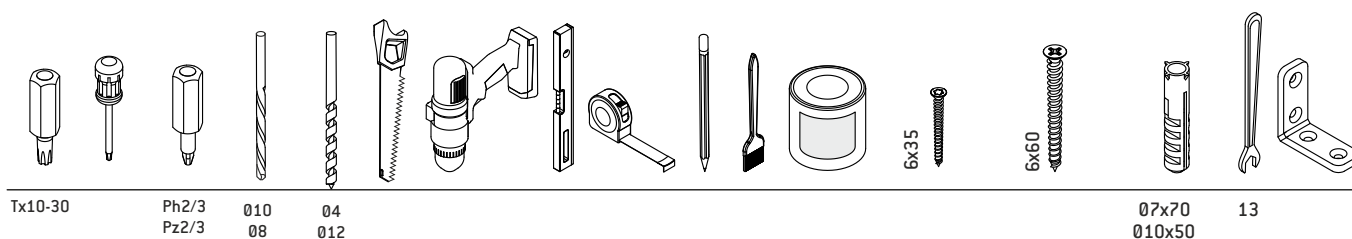

SAVOIE • JURA

- Ⓧ FR SAVOIE/JURA 1/4 TOURNANT BAS DROITE
- Ⓧ NL SAVOIE/JURA 1/4-SLAG BENEDEN RECHTS
- Ⓧ GB SAVOIE/JURA 1/4T RIGHT
- Ⓧ DE SAVOIE/JURA VIERTELWENDELUNG UNTEN RECHTS
- Ⓧ ES SAVOIE/JURA 1/4 DE GIRO BAJO DERECHA
- Ⓧ RO SAVOIE/JURA 1/4T DREAPTA JOS

<p>01 31x483x836 mm x1</p> <p>SAVOIE 70012063 JURA 70012033</p>	<p>02 31x563x828 mm x1</p> <p>SAVOIE 70012064 JURA 70012034</p>	<p>03 31x523x782 mm x1</p> <p>SAVOIE 70012065 JURA 70012035</p>	<p>05 31x482x782 mm x1</p> <p>SAVOIE 70012066 JURA 70012036</p>	<p>07 70x70x140 mm x1</p>	<p>09 70x70x367 mm x1</p>	<p>11 040 x 6 mm x11+1</p>
		<p>04 31x752x827 mm x1</p> <p>SAVOIE 70012067 JURA 70012037</p>	<p>06 70x70x663,5 mm x1</p> <p>SAVOIE 70012068 JURA 70012038</p>	<p>08 70x70x563 mm x1</p>	<p>10 020 x 50 mm x1</p>	<p>12 020 x 6 mm x2</p>
<p>13 012 x 6 mm x12</p>	<p>14 08 x 110 mm x1</p>	<p>15 08 x 70 mm x8</p>	<p>16 08 x 70 mm x1</p>	<p>17 1.5x11x18.6mm x11</p>	<p>18 M8 x11</p>	
<p>19 05x60 mm x12+2</p> <p>70031053</p>	<p>20 08 x 110 mm x1</p>					