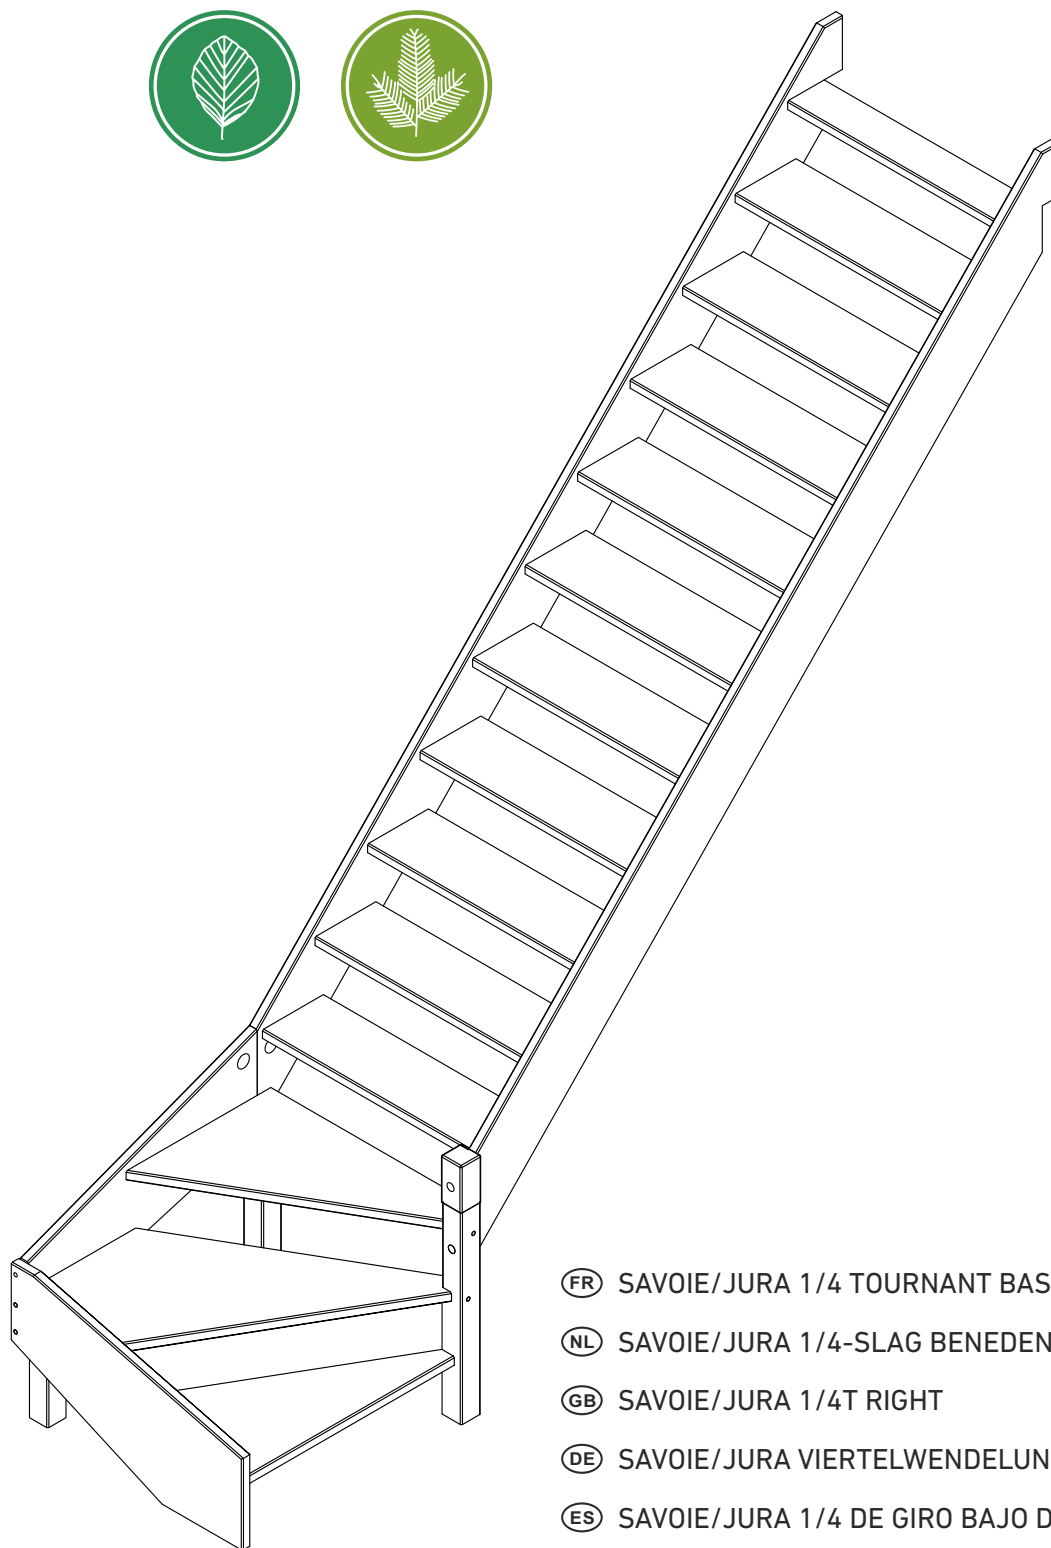

SAVOIE • JURA

- Ⓧ FR SAVOIE/JURA 1/4 TOURNANT BAS DROITE
- Ⓧ NL SAVOIE/JURA 1/4-SLAG BENEDEN RECHTS
- Ⓧ GB SAVOIE/JURA 1/4T RIGHT
- Ⓧ DE SAVOIE/JURA VIERTELWENDELUNG UNTEN RECHTS
- Ⓧ ES SAVOIE/JURA 1/4 DE GIRO BAJO DERECHA
- Ⓧ RO SAVOIE/JURA 1/4T DREAPTA JOS

<p>01 31x483x836 mm x1</p> <p>SAVOIE 70012063 JURA 70012033</p>	<p>02 31x563x828 mm x1</p> <p>SAVOIE 70012064 JURA 70012034</p>	<p>03 31x523x782 mm x1</p> <p>SAVOIE 70012065 JURA 70012035</p>	<p>05 31x482x782 mm x1</p> <p>SAVOIE 70012066 JURA 70012036</p>	<p>07 70x70x140 mm x1</p>	<p>09 70x70x367 mm x1</p>	<p>11 040 x 6 mm x11+1</p>
		<p>04 31x752x827 mm x1</p> <p>SAVOIE 70012067 JURA 70012037</p>	<p>06 70x70x663,5 mm x1</p> <p>SAVOIE 70012068 JURA 70012038</p>	<p>08 70x70x563 mm x1</p>	<p>10 020 x 50 mm x1</p>	<p>12 020 x 6 mm x2</p>
<p>13 012 x 6 mm x12</p>	<p>14 08 x 110 mm x1</p>	<p>15 08 x 70 mm x8</p>	<p>16 08 x 70 mm x1</p>	<p>17 1.5x11x18.6mm x11</p>	<p>18 M8 x11</p>	
<p>19 05x60 mm x12+2</p> <p>70031053</p>	<p>20 08 x 110 mm x1</p>					